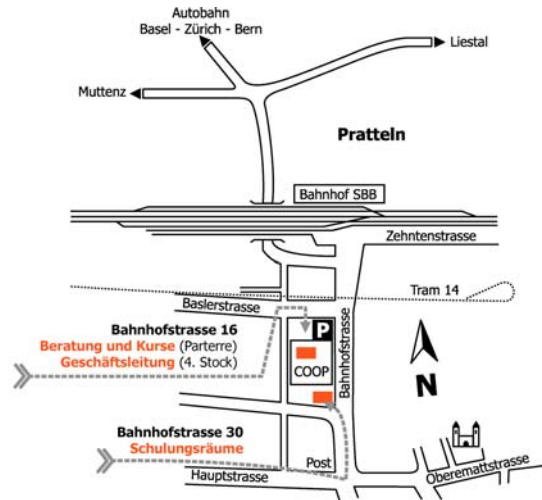

Циљеви и задаци

Служба за странце (*Ausländerdienst*) као верско и политичко независно удружење ради на **саветовању, унапређивању и интеграцији** оних који живе и раде као и њихових рођака у кантону Basel-Landschaft

- Понуде у учењу језика и језичној квалификацији
- Информација и саветовање
- Унутрашњи основни рад и рад са јавношћу
- Саветовање пројеката и њихова пратња
- Сарадња и координација са савезом, кантоном, месном заједницом и другим

Служба за странце стоји на располагању као компетентни центар мигрантима, швајцарцима као и различитим институцијама и појединцима који се баве питањима интеграције.

Како ће те нас наћи:

Пословно место АЛД (ALD)

Bahnhofstrasse 16, 4. спрат, 4133 Pratteln

Саветовање и курсеви

Bahnhofstrasse 16, приземље, 4133 Pratteln

Projekti LS Fifty-Fifty i PoliTeam

Учионице

Bahnhofstrasse 30, 4133 Pratteln

Како доспети до нас:

Трамвај: Трам 14 цтаница Bahnhofstrasse
Железница: 5 мин. од железничке станице SBB
Телефон: 061 827 99 00
Факс: 061 827 99 09
E-mail: info@auslaenderdienstbl.ch

Bahnhofstrasse 16, 4133 Pratteln
Telefon: 061 827 99 00 Fax: 061 827 99 09
e-Mail: info@auslaenderdienstbl.ch
Web: www.auslaenderdienstbl.ch