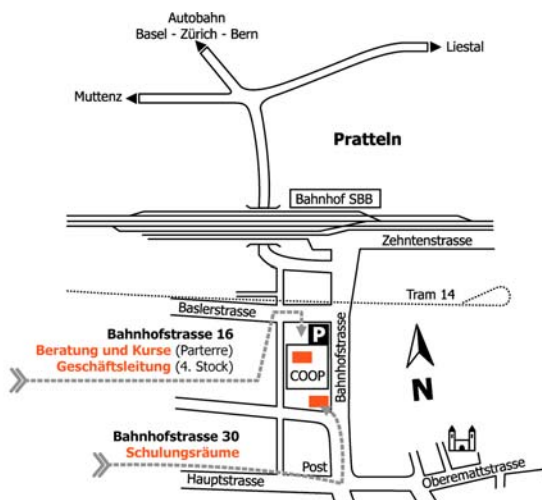

Bahnhofstrasse 16, 4. kat, 4133 Pratteln

Savjetovanište i tečajevi

Bahnhofstrasse 16, prizemlje, 4133 Pratteln

Projekte LS Fifty-Fifty i PoliTeam

Učionice

Bahnhofstrasse 30, 4133 Pratteln

Možete doći do nas: